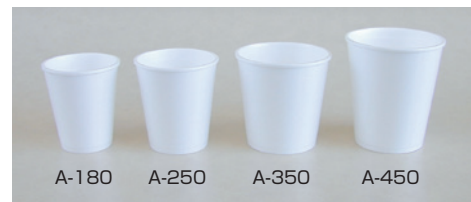

エスレンカップ

周辺商材の紹介

- 発泡PS製なので断熱効果に優れ、軽くて持ちやすいカップです。
- 紙コップに比べ強度があり、冷たい物を入れた時の結露を抑えます。
- 密封性良好なフタを用意しています。
- その他サイズ、デザインについてはお問合せください。

品番	氷カップサイズ	満杯容量(ml)	カップ				材質	フタ	
			上径(mm)	下径(mm)	高さ(mm)	箱入数(枚)		入数	材質
A-180	-	200	75	45	84	1000	PS	1000	HIPS
A-250	S	260	80	57	87	1000		1000	
A-350	M	380	93	68	90	1000		1000	
A-450	L	475	96	68	106	1000		1000	