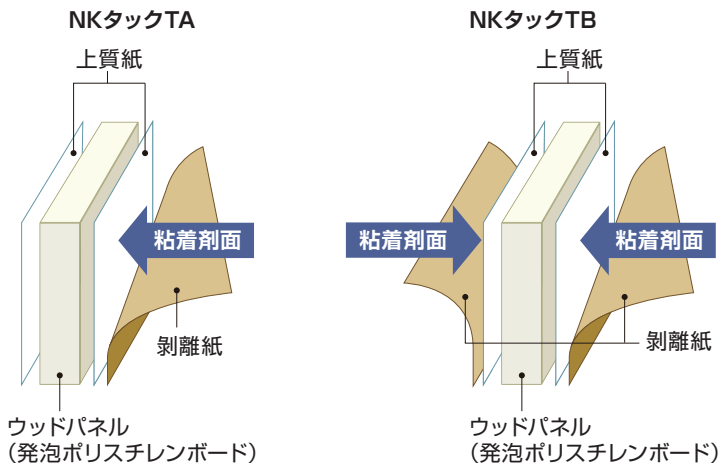

エスレンウッドパネルシリーズ

周辺商材の紹介(1/2)

NKボード

押出発泡ポリスチレンの両面を高白色紙で貼り合わせたシートです。
高級ボードとして優れた発色効果を発揮し、各種POP制作にはもちろんのこと
シルク印刷にも対応し、いずれも色鮮やかに仕上がります。

品番	発泡倍率(倍)	厚さ(mm)	幅×長さ(mm)	箱入数(枚)	備考
NK3×800×1100	18	3.0	800×1100	80	
NK5×800×1100	18	5.0	800×1100	50	
NK5×910×1820	18	5.0	910×1820	35	
NK7×800×1100	18	7.0	800×1100	35	
NK7×910×1820	18	7.0	910×1820	25	

エスレンウッドパネルシリーズ

周辺商材の紹介(2/2)

NKタック

デジタルメディアの幅広いニーズにお応えする押出發泡ポリスチレン「エスレンウッドパネル」を利用したディスプレイパネルです。

品番	厚さ(mm)	幅×長さ(mm)	箱入数(枚)	備考
TA5-800-1100	5.0	800×1100	40	片面粘着
TA5-910-1820	5.0	910×1820	30	
TA7-800-1100	7.0	800×1100	30	
TA7-910-1820	7.0	910×1820	25	
TA7-1060-1520	7.0	1060×1520	20	
TA7-1060-2050	7.0	1060×2050	15	

品番	厚さ(mm)	幅×長さ(mm)	箱入数(枚)	備考
TB5-800-1100	5.0	800×1100	40	両面粘着
TB5-910-1820	5.0	910×1820	30	
TB7-800-1100	7.0	800×1100	30	
TB7-910-1820	7.0	910×1820	25	
TB7-1060-1520	7.0	1060×1520	20	