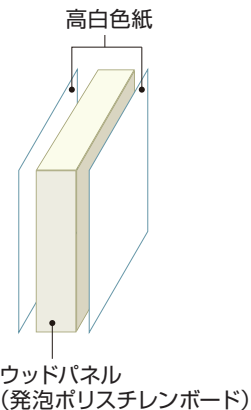

エスレンウッドパネルシリーズ

周辺商材の紹介(1/2)

NKボード

押出発泡ポリスチレンの両面を高白色紙で貼り合わせたシートです。
高級ボードとして優れた発色効果を発揮し、各種POP制作にはもちろんのこと
シルク印刷にも対応し、いずれも色鮮やかに仕上がります。

品番	発泡倍率(倍)	厚さ(mm)	幅×長さ(mm)	箱入数(枚)	備考
NK3×800×1100	18	3.0	800×1100	80	
NK5×800×1100	18	5.0	800×1100	50	
NK5×910×1820	18	5.0	910×1820	35	
NK7×800×1100	18	7.0	800×1100	35	
NK7×910×1820	18	7.0	910×1820	25	

エスレンウッドパネルシリーズ

周辺商材の紹介(2/2)

NKタック

デジタルメディアの幅広いニーズにお応えする押出發泡ポリスチレン「エスレンウッドパネル」を利用したディスプレイパネルです。

品番	厚さ(mm)	幅×長さ(mm)	箱入数(枚)	備考
TA5-800-1100	5.0	800×1100	40	片面粘着
TA5-910-1820	5.0	910×1820	30	
TA7-800-1100	7.0	800×1100	30	
TA7-910-1820	7.0	910×1820	25	
TA7-1060-1520	7.0	1060×1520	20	
TA7-1060-2050	7.0	1060×2050	15	

品番	厚さ(mm)	幅×長さ(mm)	箱入数(枚)	備考
TB5-800-1100	5.0	800×1100	40	両面粘着
TB5-910-1820	5.0	910×1820	30	
TB7-800-1100	7.0	800×1100	30	
TB7-910-1820	7.0	910×1820	25	
TB7-1060-1520	7.0	1060×1520	20	